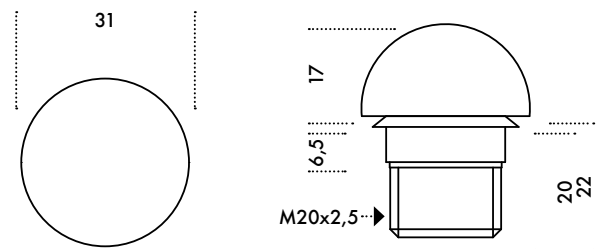

Spot 1 LED, corpo in alluminio filettato dall'utilizzo estremamente flessibile.

Può essere montato ovunque date le ridotte dimensioni. La particolare applicazione del cristallo lo rende ideale per creare atmosfere luminose con effetto luce spot dove la fonte luminosa deve avere dimensioni ridotte.

1 Spot LED, aluminum body threaded extremely flexible use.

Can be applied anywhere because of the small size.

The particular crystal application makes it ideal for creating atmosphere bright spot light effect where the light source must have smaller dimensions.

1 Spot LED, Aluminiumkörper extrem flexible Nutzung eingefädelt.

Kann überall wegen der geringen Größe angewendet werden.

Die besondere Kristall-Anwendung macht es ideal für die Schaffung Lichtblick Effekt Atmosphäre, bei dem die Lichtquelle kleinere Abmessungen haben muss.

1 LED Spot, corps en aluminium fileté pour une utilisation extrêmement flexible.

Peut être appliqué partout en raison de la petite taille.

L'application cristalline particulière le rend idéal pour créer une atmosphère effet lumineux léger là où la source lumineuse doit avoir des dimensions réduites.

1 Spot LED, cuerpo de aluminio flexibles para el uso de rosca.

Se puede montar en cualquier lugar, dado el pequeño tamaño.

La aplicación concreta del cristal hace que sea ideal para crear efectos de luz ambiente luminoso lugar donde la fuente de luz debe ser pequeño.

IP40

CLASSE III

1x1,2W
350mA

DRIVER
A
RICHIESTA

0,015 Kg

Ø 22

CRISTALLO

TRASPARENTE